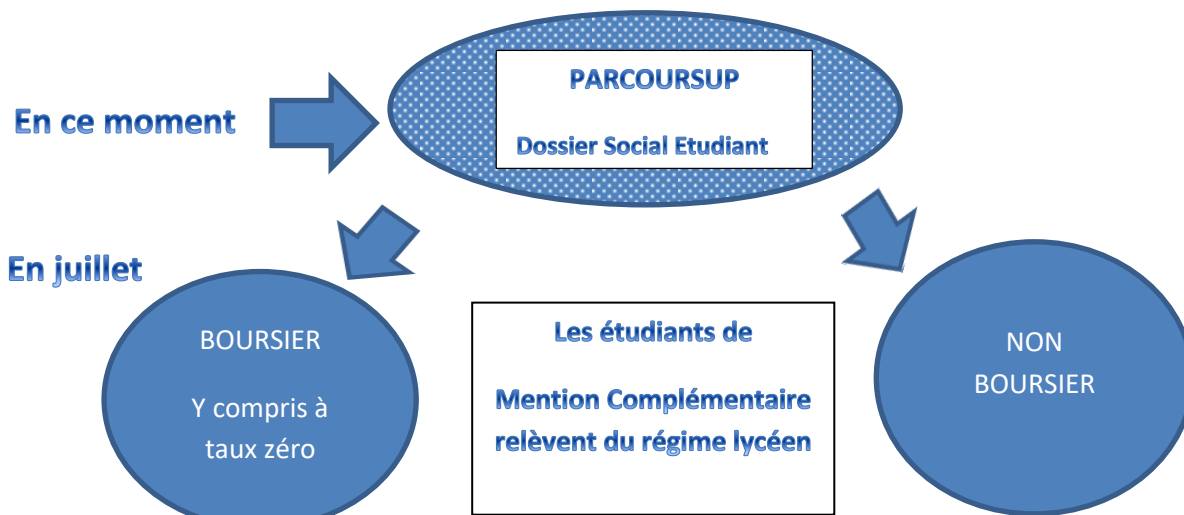

Vous devenez étudiant(e) à la rentrée 2021

(Brevet Technicien Supérieur / Mise A Niveau)

En formation initiale ou par la voie de l'apprentissage

Le transport est gratuit
Pour les étudiants de la
Région Hauts de France

Le transport est payant
Les étudiants ou apprentis peuvent
bénéficier de tarifs réduits liés à
leur statut et leur âge

Dans tous les cas vous pourrez
utiliser les navettes
De la gare d'Étaples
vers Le Touquet
Moyennant 1 euro par trajet
le dimanche soir et dans l'autre
sens le vendredi soir